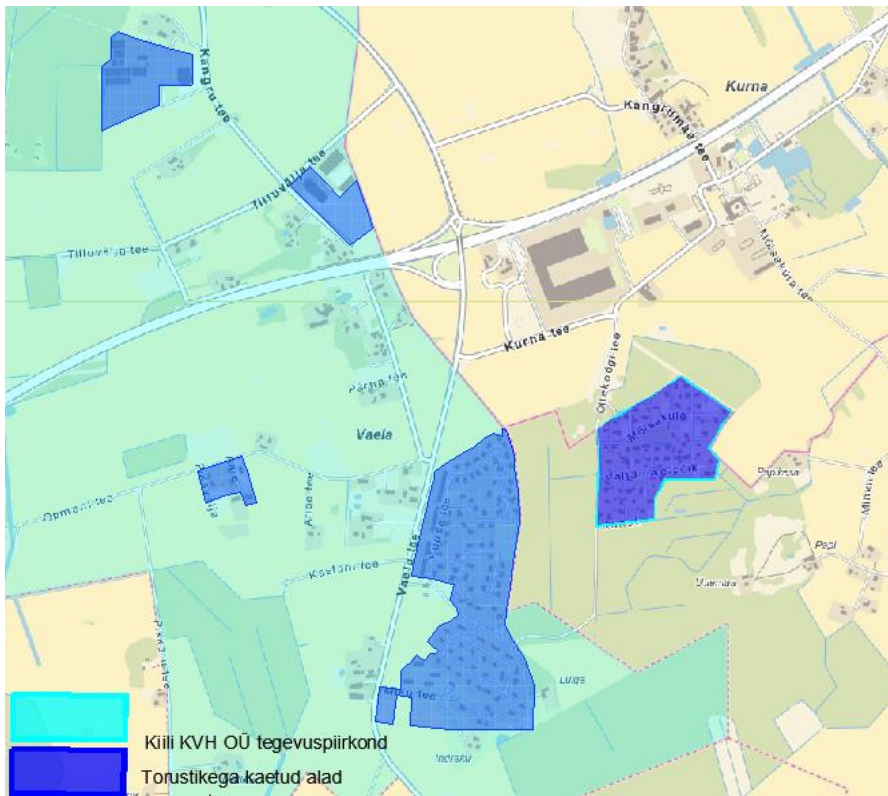

Mõisaküla ja Vaela küla piirkonnakaart

Kurna küla piirkonnakaart

# Luige aleviku piirkonnakaart

Nabala küla piirkonnakaart

Lähtse küla piirkonnakaart

### Sausti küla piirkonnakaart

### Kiili alevi piirkonnakaart

Kangru aleviku piirkonnakaart

Paekna küla piirkonnakaart