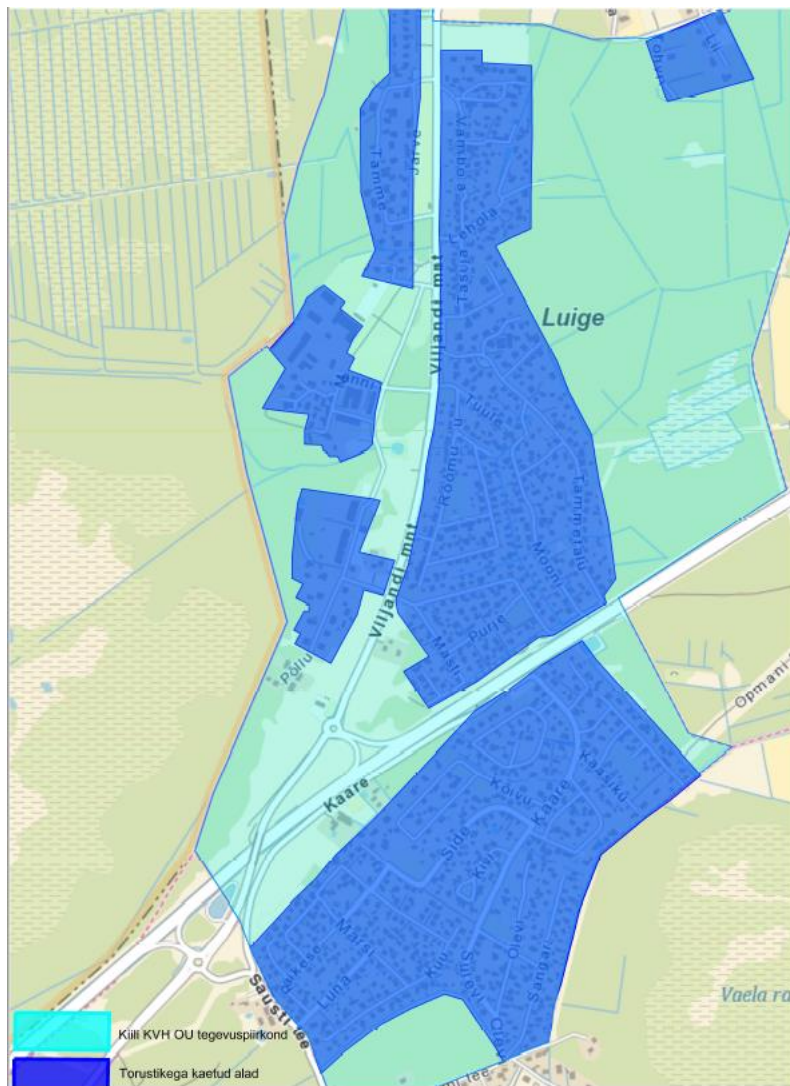

Mõisaküla ja Vaela küla piirkonnakaart

Kurna küla piirkonnakaart

# Luige aleviku piirkonnakaart

Nabala küla piirkonnakaart

Lähtse küla piirkonnakaart

### Sausti küla piirkonnakaart