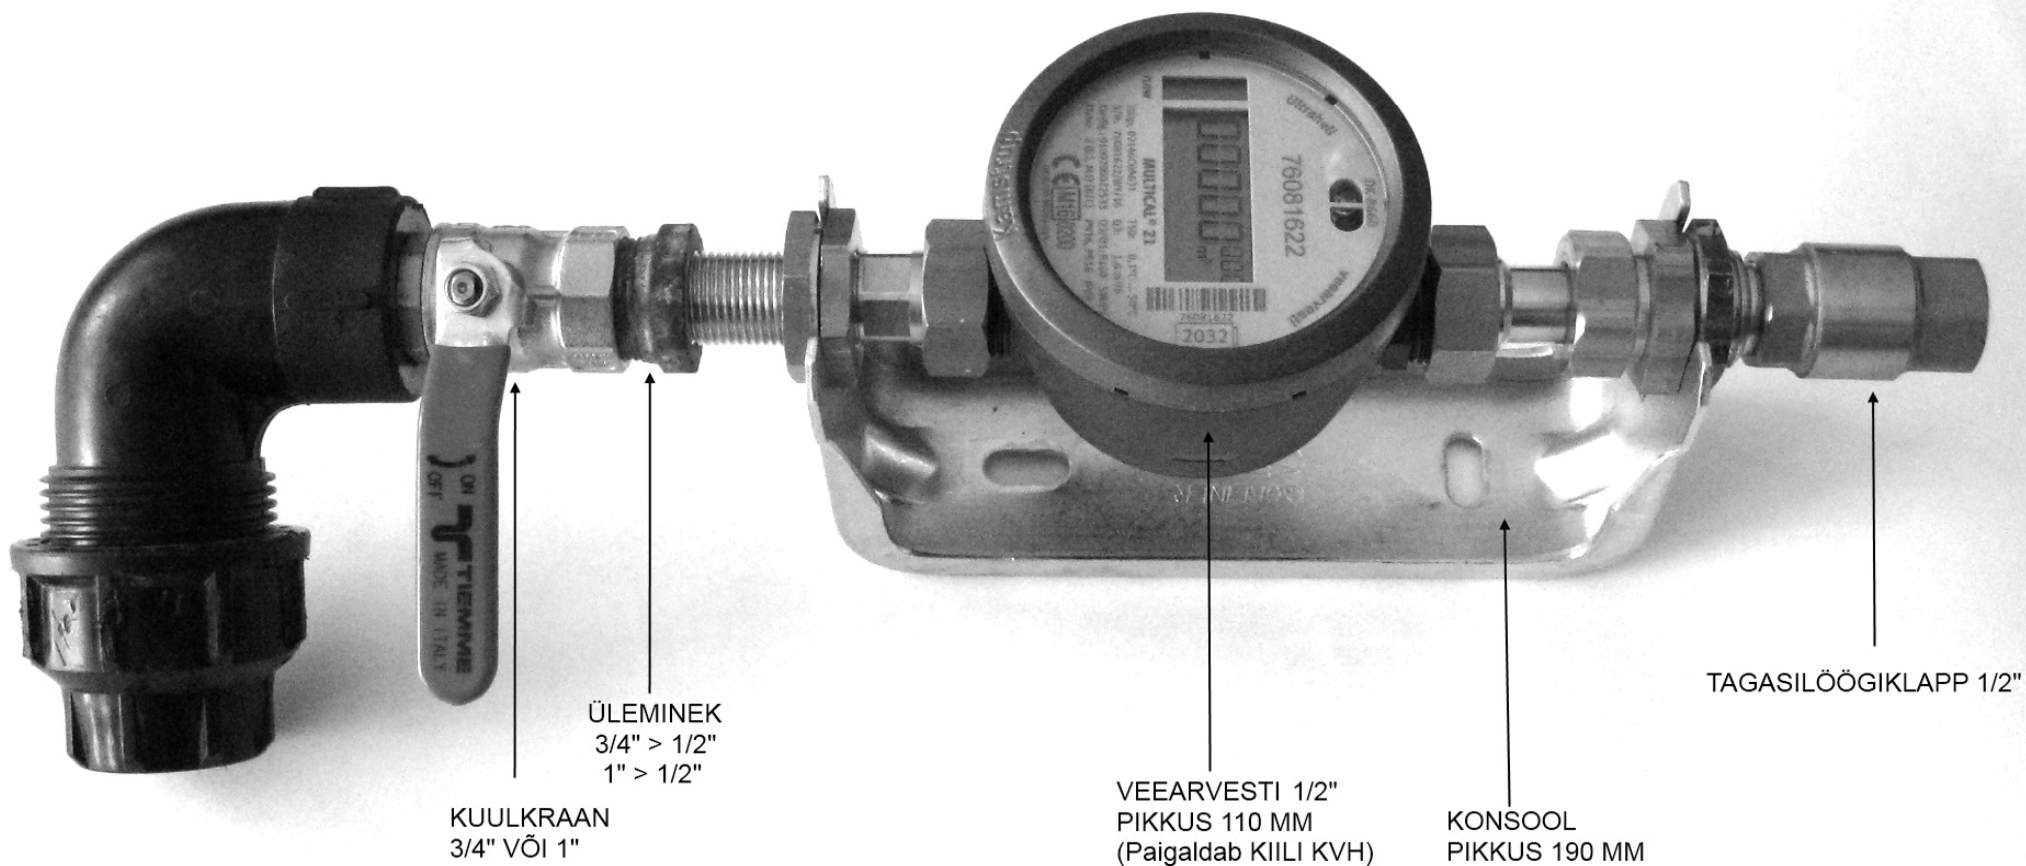

ÜHEPEREELAMU VEEMÕÕDUSÕLM

KUULKRAAN
3/4" VÕI 1"

ÜLEMINEK
3/4" > 1/2"
1" > 1/2"

VEEARVESTI 1/2"
PIKKUS 110 MM
(Paigaldab KIILI KVH)

KONSOOL
PIKKUS 190 MM

TAGASILÖÖGIKLAPP 1/2"